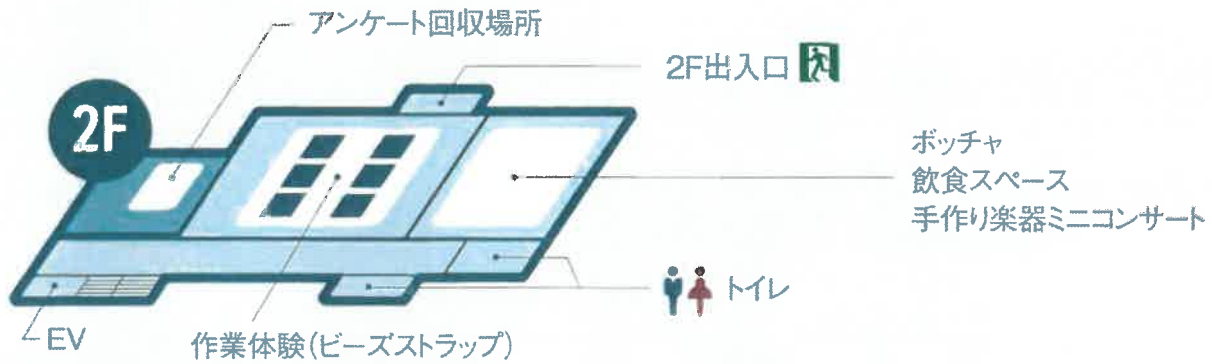

MAP

社会福祉法人
あまね

キリトリセン

あまねフェスタアンケート / 駄菓子引換券 (なくなり次第終了)

この度はご来場いただき、ありがとうございました。よろしければ下記アンケートにご協力ください。

Q1. どちらからお越しですか?

1. ☐ 舟倉 ☐ 久里浜 ☐ その他 (

みほん)

Q2. あまねフェスタに知ったきっかけは?

1. ☐ 学校 ☐ 福祉施設 ☐ 知人 ☐ 家族 ☐ その他 ( )

ご協力ありがとうございました。