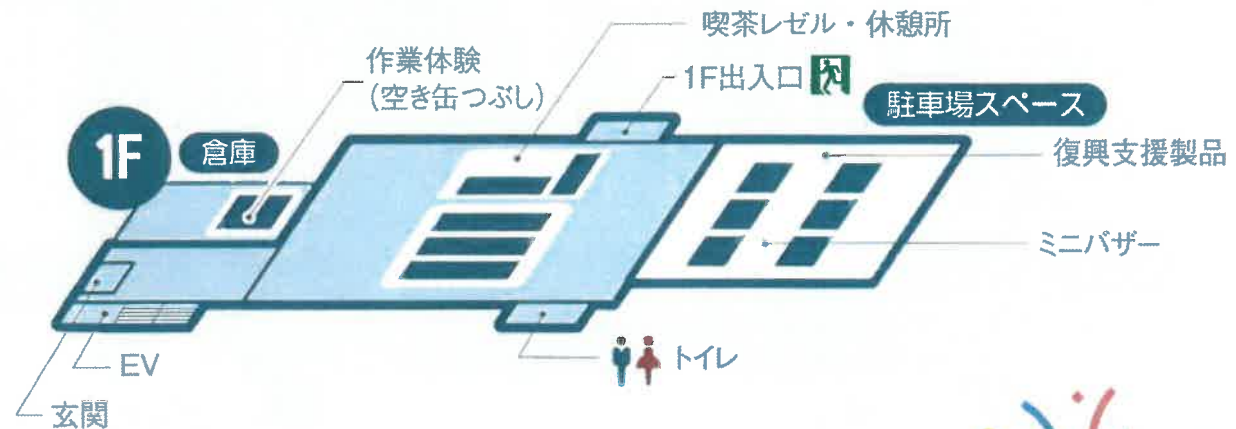

MAP

社会福祉法人
あまね

キリトリセン

あまねフェスタアンケート / 駄菓子引換券 (なくなり次第終了)

この度はご来場いただき、ありがとうございました。よろしければ下記アンケートにご協力ください。

Q1. どちらからお越しですか?

1. ☐ 舟倉 ☐ 久里浜 ☐ その他 (

みほん)

Q2. あまねフェスタに知ったきっかけは?

1. ☐ 学校 ☐ 福祉施設 ☐ 知人 ☐ 家族 ☐ その他 ( )

ご協力ありがとうございました。