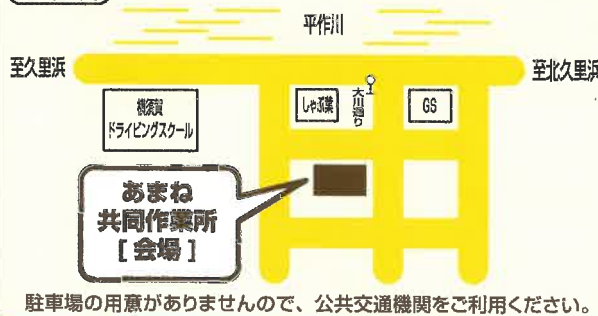

10:00 ≫ 14:00 雨天決行

ミニバザー

あまね製品
フリーマーケット
東日本大震災復興支援製品
屋外 10:00 ~ 14:00

作業体験

空き缶つぶし

1F 10:00 ~ 14:00

ビーズストラップ
(材料代 50円)

2F 10:00 ~ 11:30

会場地図

ポッチャ体験

2F 10:00 ~ 11:30

※ポッチャは
パラリンピック
正式種目です

軽食販売

カレーライス 1F 11:00 ~

パン・駄菓子 屋外 10:00 ~

ジュース 1F 10:00 ~