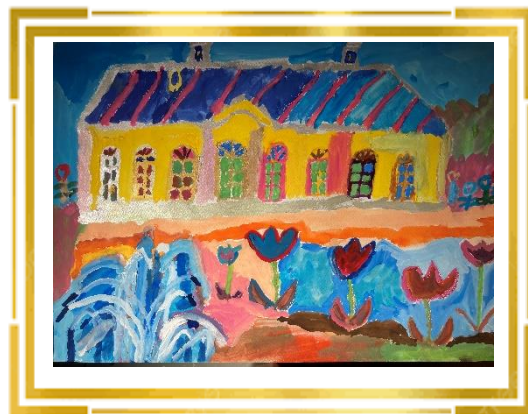

1986年の販売開始以来、150万本余を販売している、きょうされんのオリジナルカレンダー「はたらく仲間のうた」の販売が始まりました。

2024年版カレンダーは、2022年に開催した第15回グッズデザインコンクールに応募のあった、全国の障害のある人が制作した作品1,703点から、100点を入賞・入選として選考されました。選考のなかに、「ワークハウスあまね」の仲間が入りました。

**入賞 池田 恵子**  
「ダークブルーの葉っぱ」

**入選 根本 章芳**  
「夢のハウス」

¥1,130(税込)

サイズ：本体(180×155mm)  
台紙(200×155mm)  
表紙含む16枚(ポストカード3枚付)・  
製本：リング製本

入選 46 作品

¥1,350(税込)

サイズ：A3版(445×297mm)  
表紙含む14枚・製本：タンザック  
※最終ページには、入選作品46点が  
掲載されています。