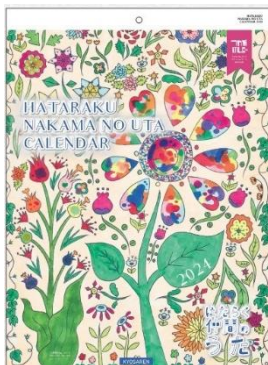

1986年の販売開始以来、150万本余を販売している、きょうされんのオリジナルカレンダー「はたらく仲間のうた」の販売が始まりました。

2024年版カレンダーは、2022年に開催した第15回グッズデザインコンクールに応募のあった、全国の障害のある人が制作した作品1,703点から、100点を入賞・入選として選考されました。選考のなかに、「ワークハウスあまね」の仲間が入りました。

**入賞 池田 恵子**  
「ダークブルーの葉っぱ」

**入選 根本 章芳**  
「夢のハウス」

¥1,130(税込)

サイズ：本体(180×155mm)  
台紙(200×155mm)  
表紙含む16枚(ポストカード3枚付)・  
製本：リング製本

入選 46 作品

¥1,350(税込)

サイズ：A3版(445×297mm)  
表紙含む14枚・製本：タンザック  
※最終ページには、入選作品46点が  
掲載されています。